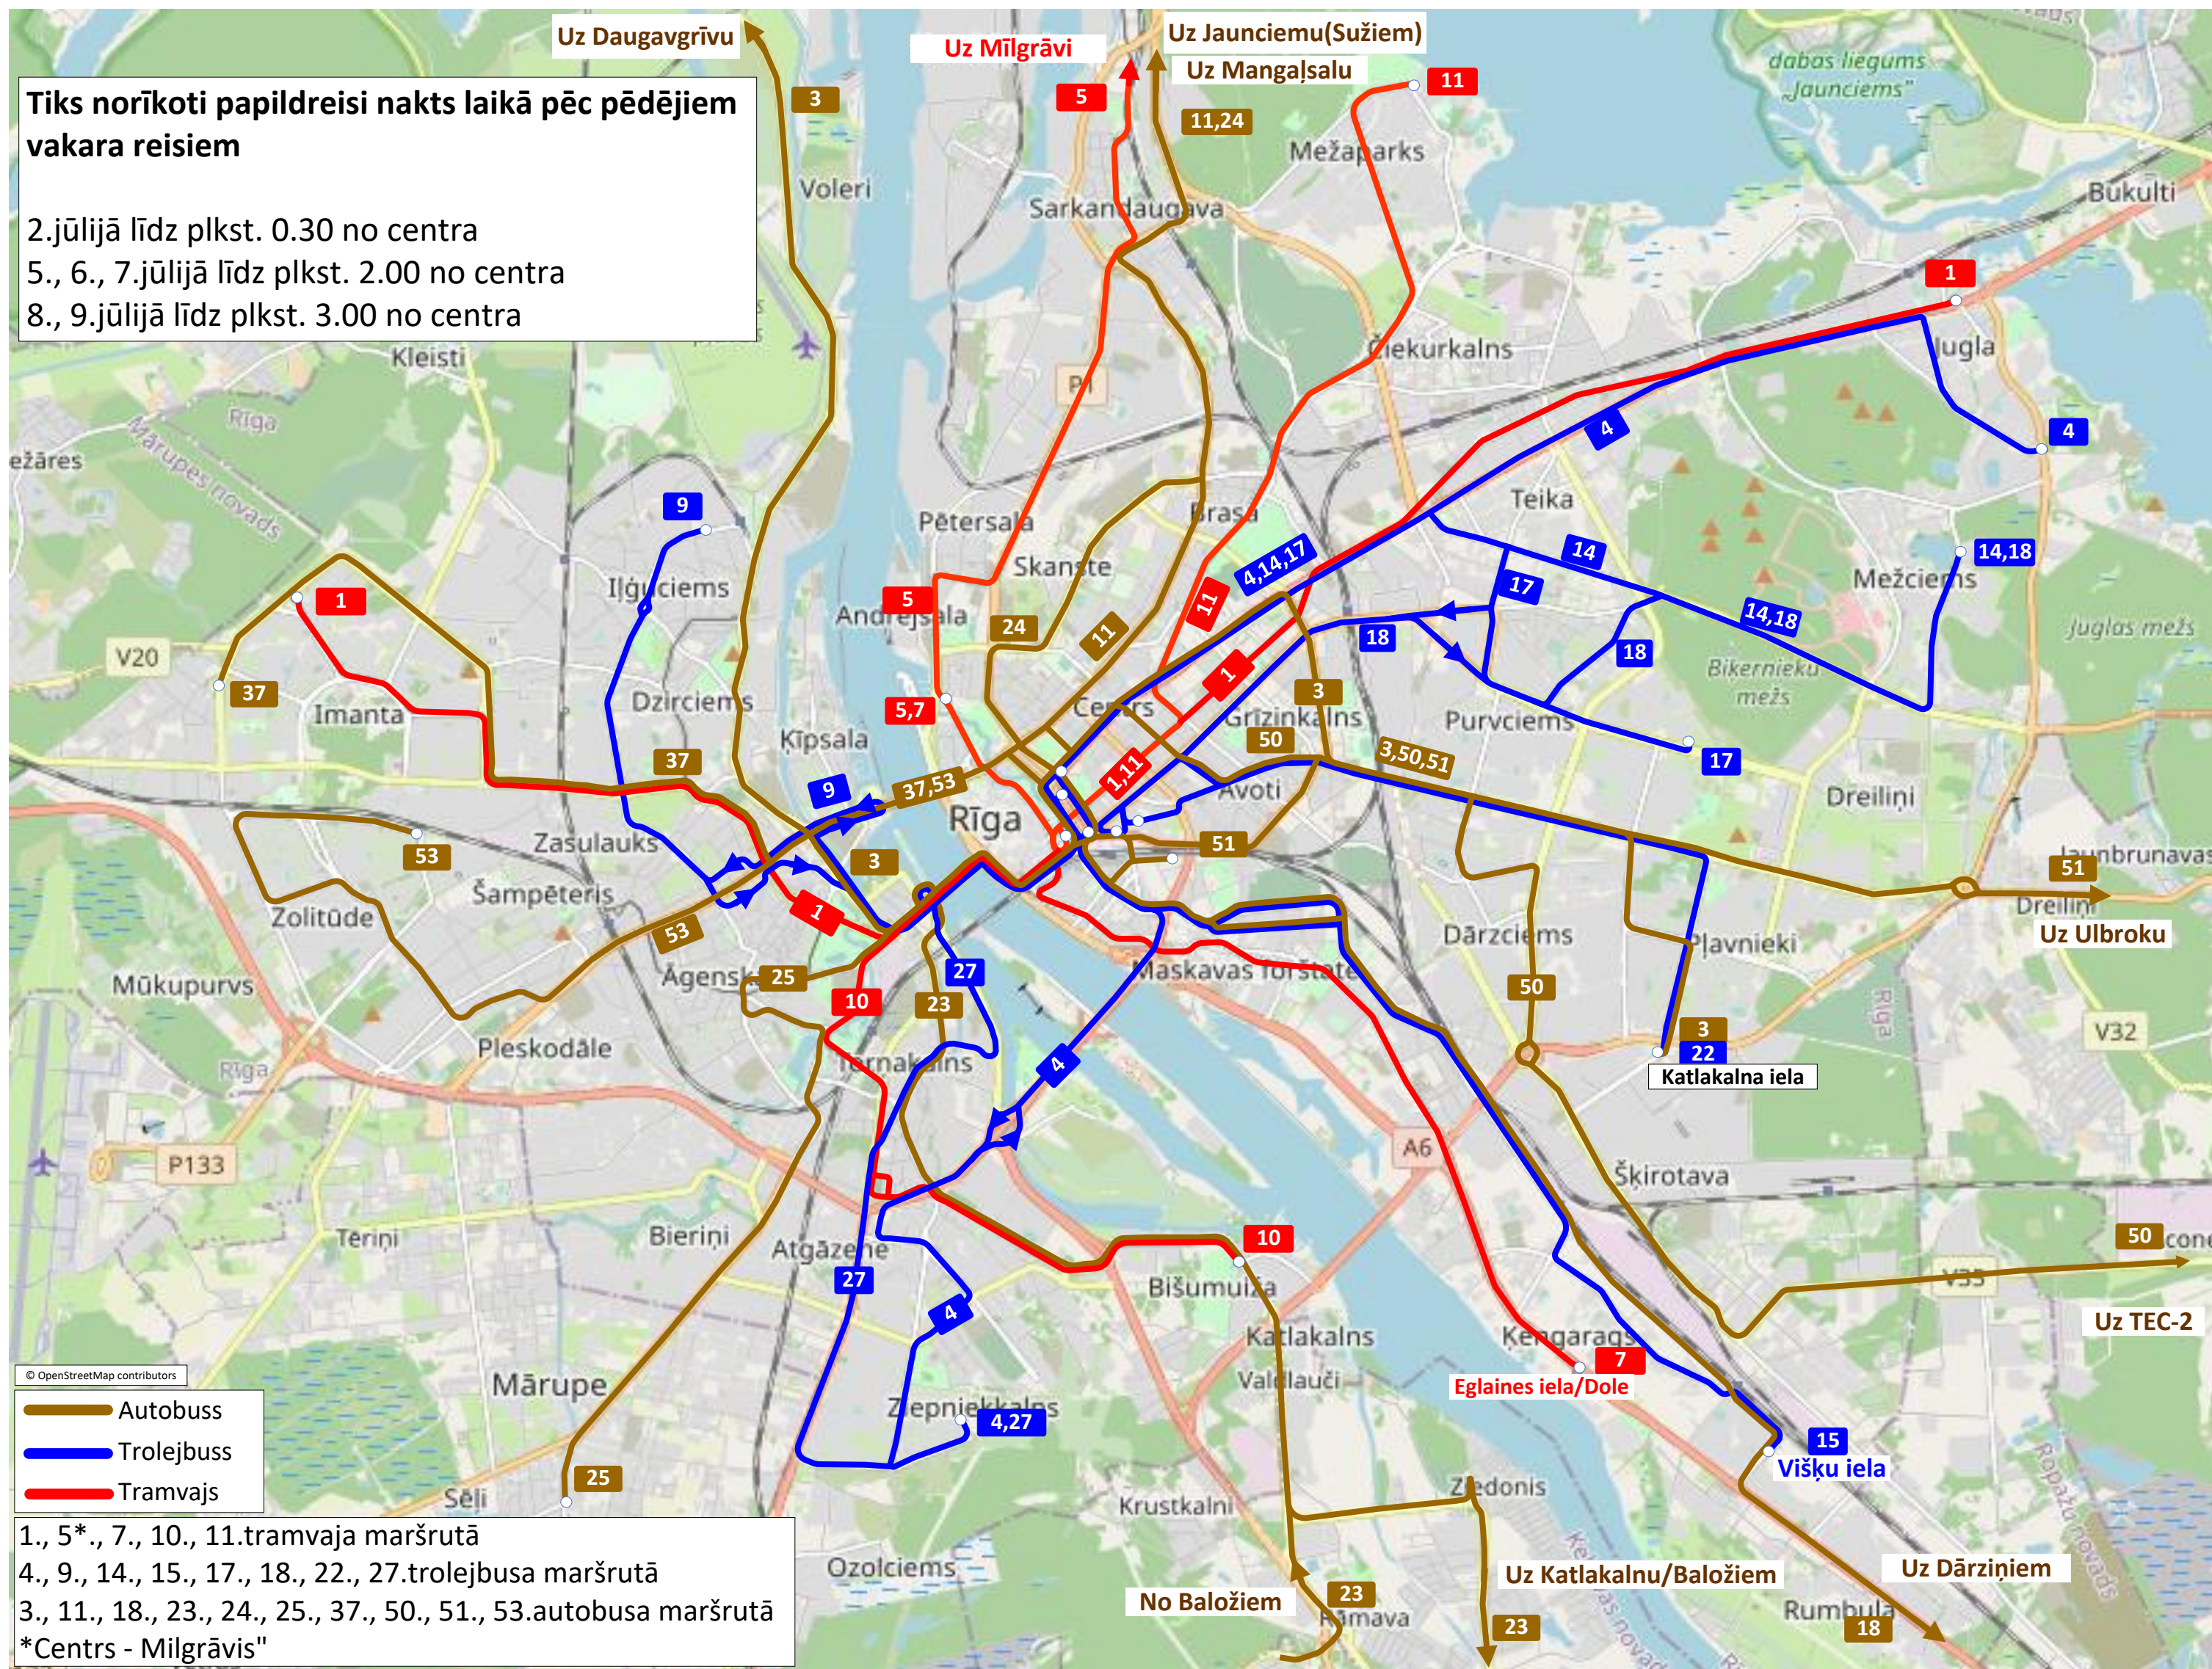

Tiks norīkoti papildreisi nakts laikā pēc pēdējiem vakara reisiem

2.jūlijā līdz plkst. 0.30 no centra
 5., 6., 7.jūlijā līdz plkst. 2.00 no centra
 8., 9.jūlijā līdz plkst. 3.00 no centra

-  Autobuss
-  Trolejbuss
-  Tramvajs

1., 5*, 7., 10., 11.tramvaja maršrutā
 4., 9., 14., 15., 17., 18., 22., 27.trolejbuss maršrutā
 3., 11., 18., 23., 24., 25., 37., 50., 51., 53.autobuss maršrutā
 *Centrs - Milgrāvis"